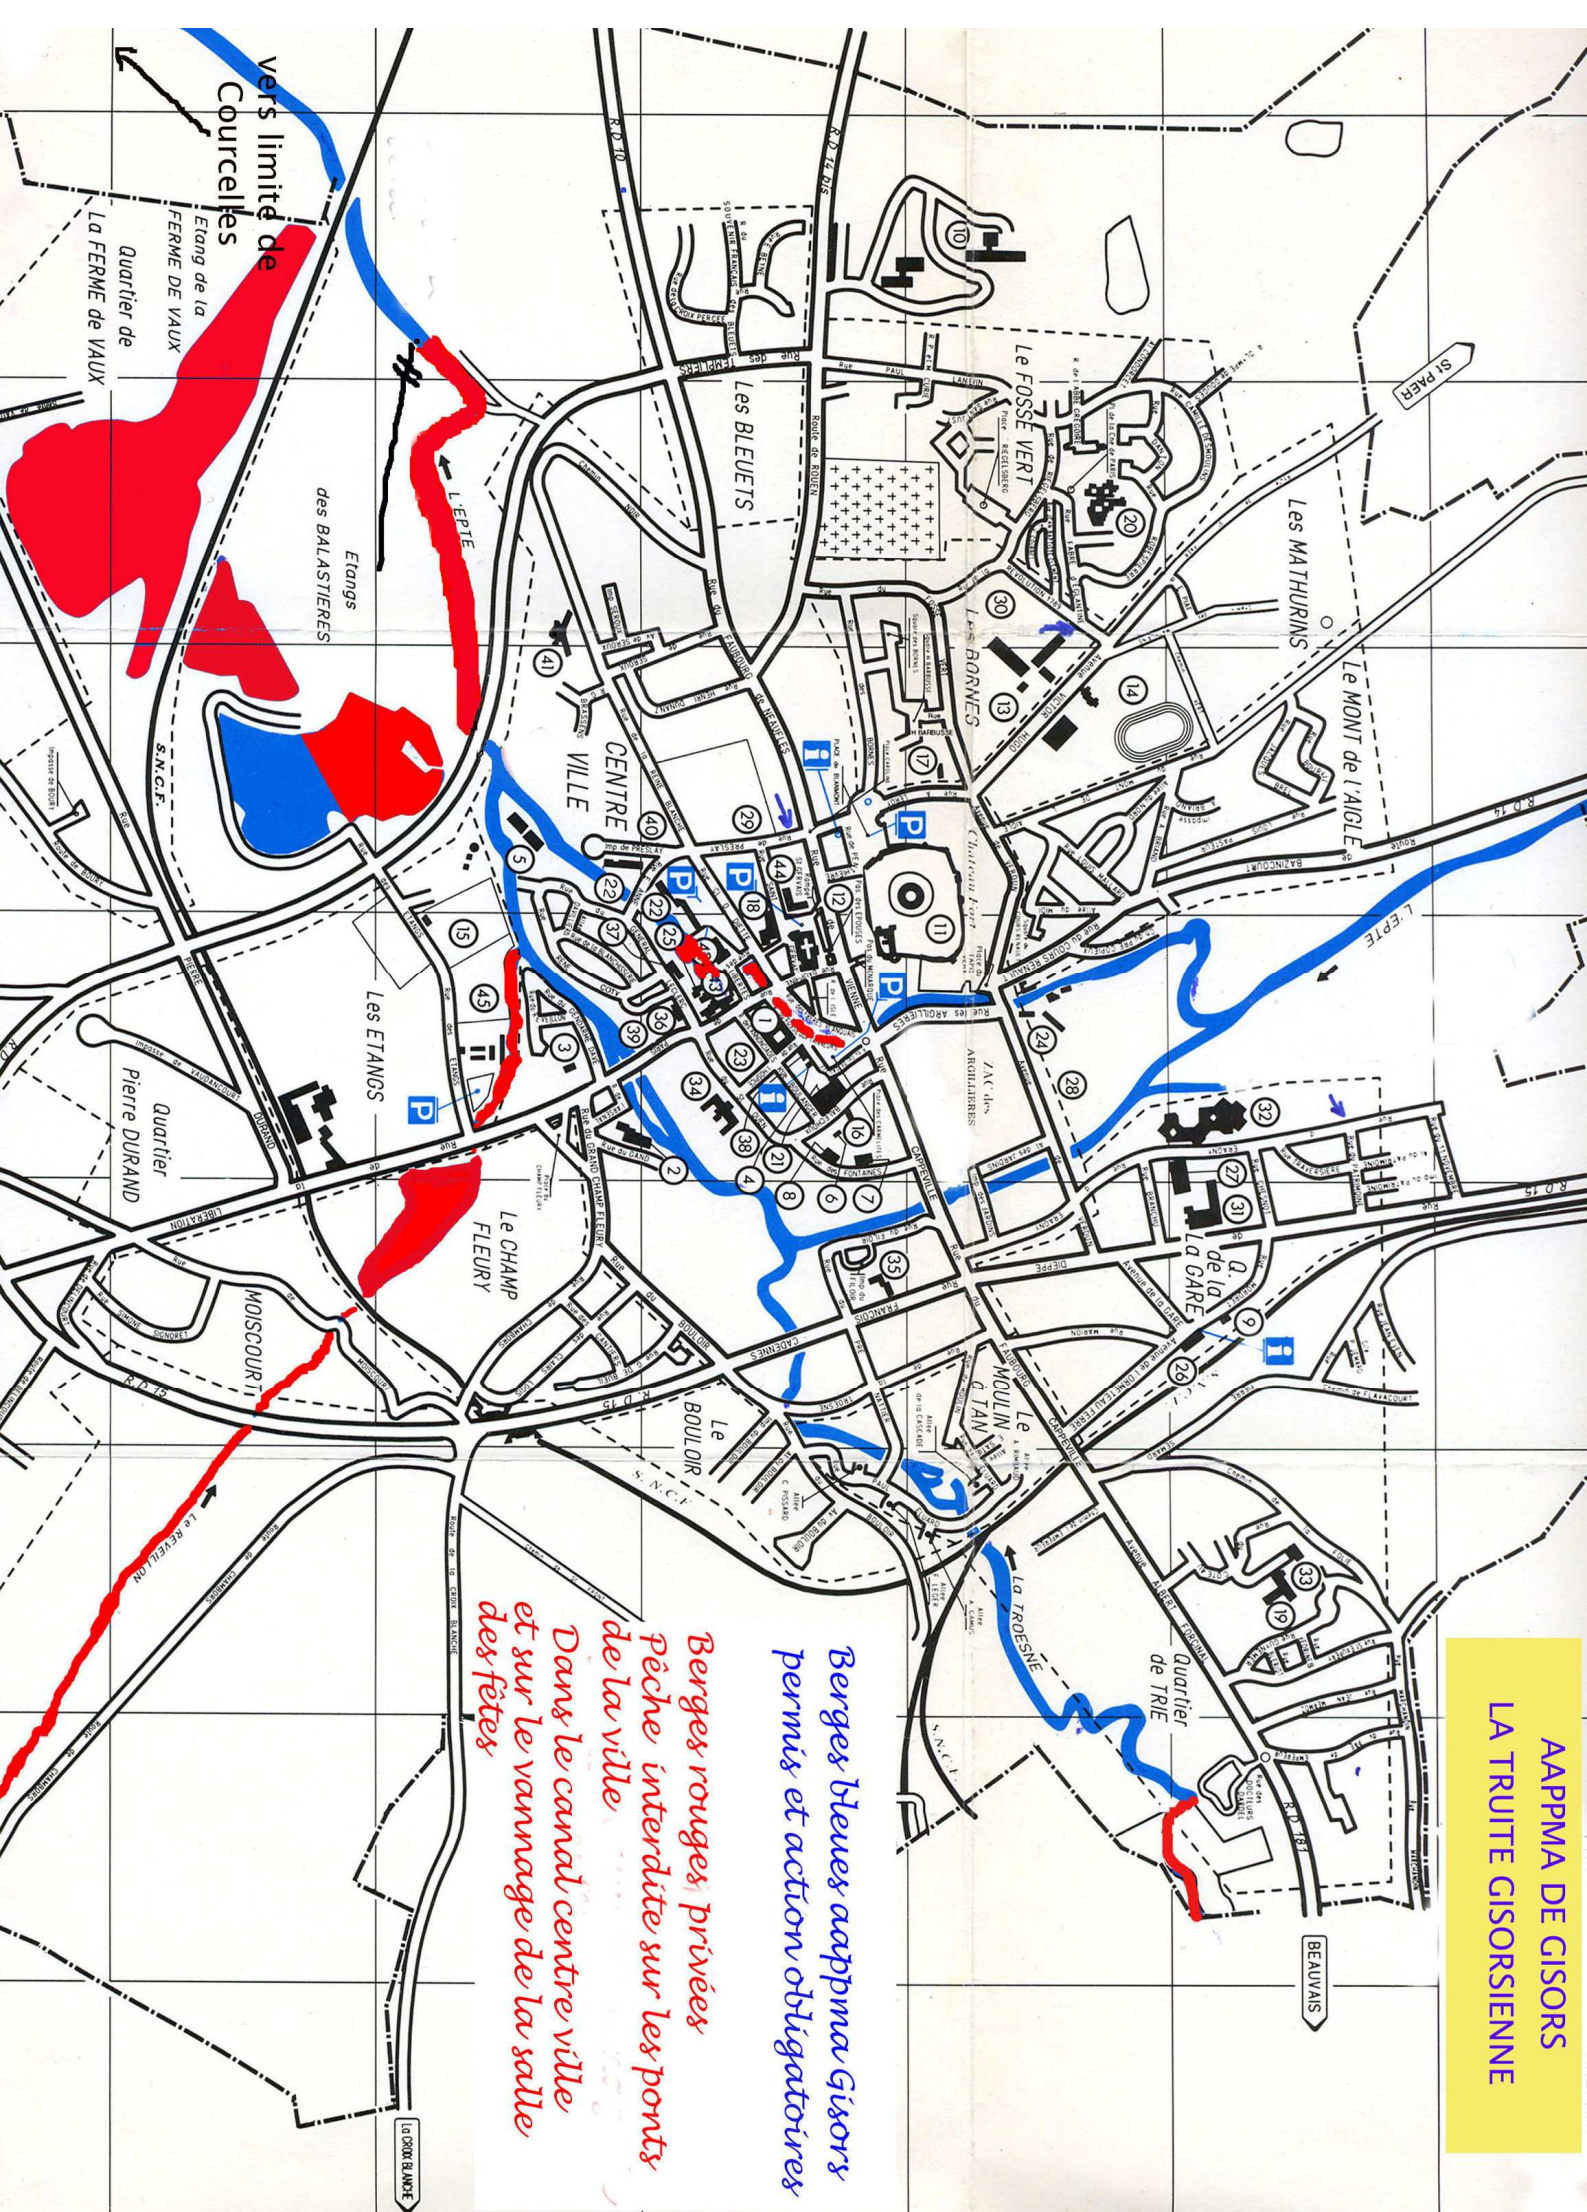

**AAPPMA DE GISORS  
LA TRUITE GISORSIENNE**

*Berges bleues aappma Gisors  
permis et action obligatoires*

*Berges rouges, privées  
pêche interdite sur les ponts  
de la ville*

*Dans le canal centre ville  
et sur le vannage de la salle  
des fêtes*

**vers limité de  
Courcelles**

Etang de la  
FERME DE VAUX

Quartier de  
La FERME de VAUX

Etangs  
des BALASTIERES

CENTRE  
VILLE

Les BLEUETS

Le FOSSE VERT

Les MATHURINS

Le MONT de L'AIGLE

Les ETANGS

Quartier  
Pierre DURAND

Le CHAMP  
FLEURY

MOISSCOURT

Le BOULOR

Le MOULIN  
à TAN

Quartier  
de TRILE